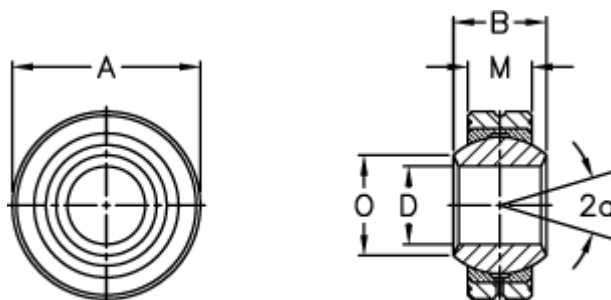

Varenummer: 03402012
Beskrivelse: Fluro Ledleje GLRS 12

Mål

Str. 3 uden smørerille

A	= 30	Tilladelige o/min = 860
a (grader)	= 13	Vægt = 58
B	= 16	
D	= 12	
Dynamisk belastning C (kN)	= 13.5	
M	= 12	
O	= 15.4	
Statisk belastning C0 (kN)	= 80	